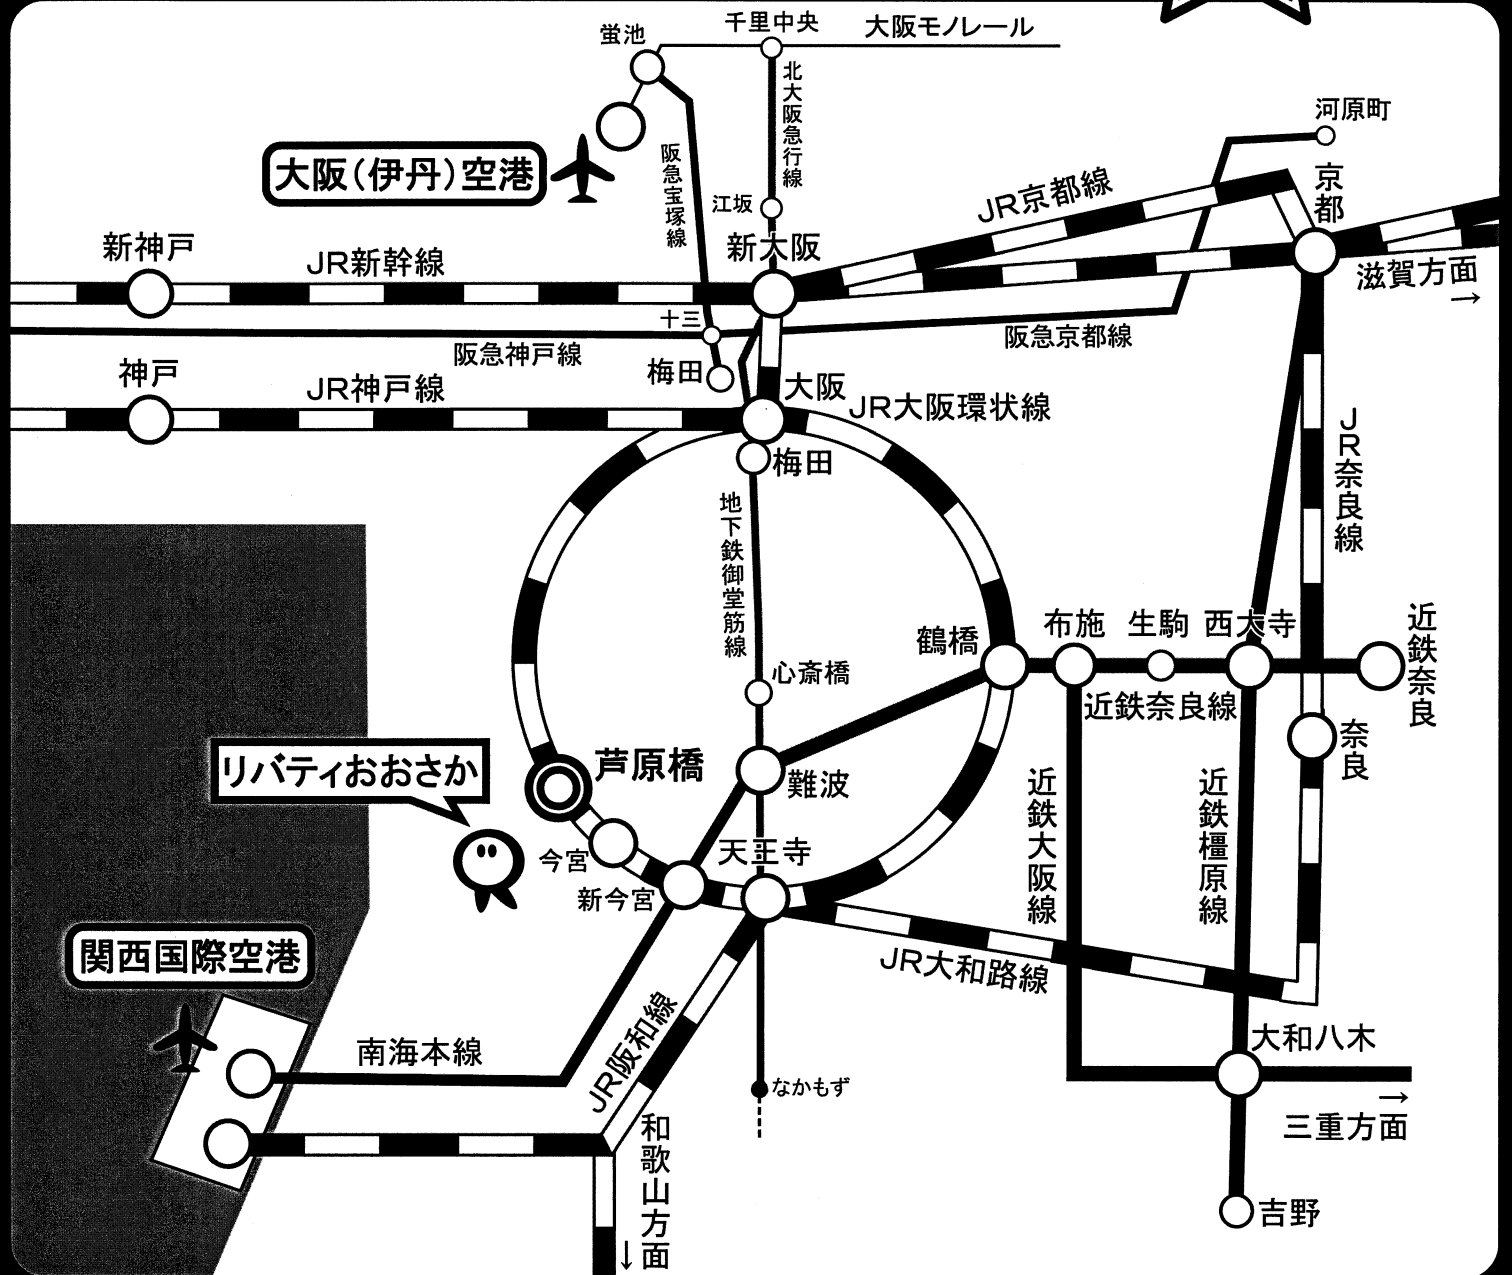

空港・近畿圏からの鉄道路線図

◎大阪(伊丹)空港から(所要時間:約45分)

- ★大阪(伊丹)空港(大阪モノレール)→蛍池(阪急宝塚線)→梅田・大阪(JR環状線内回り)→芦原橋駅下車
又は大阪(伊丹)空港(大阪モノレール)→千里中央(北大阪急行線)→江坂(地下鉄御堂筋線)→梅田・大阪(JR環状線内回り)→芦原橋駅下車

◎関西国際空港から(所要時間:約35~40分※空港から特急電車ご利用の場合)

- ★関西国際空港(JR・特急)→天王寺(JR環状線外回り)→芦原橋駅下車
又は関西国際空港(南海電鉄・特急)→新今宮(JR環状線外回り)→芦原橋駅下車

◎近畿圏各方面から

- ★兵庫方面(JR神戸線又は阪急神戸線)→大阪(JR環状線内回り)→芦原橋駅下車
- ★滋賀・京都方面(JR京都線又は阪急京都線)→大阪(JR環状線内回り)→芦原橋駅下車
- ★三重・奈良方面(JR大和路線)→天王寺(JR環状線外回り)→芦原橋駅下車
又は近鉄奈良(近鉄奈良線)→鶴橋(JR環状線外回り)→芦原橋駅下車
- ★和歌山方面(JR阪和線)→天王寺(JR環状線外回り)→芦原橋駅下車