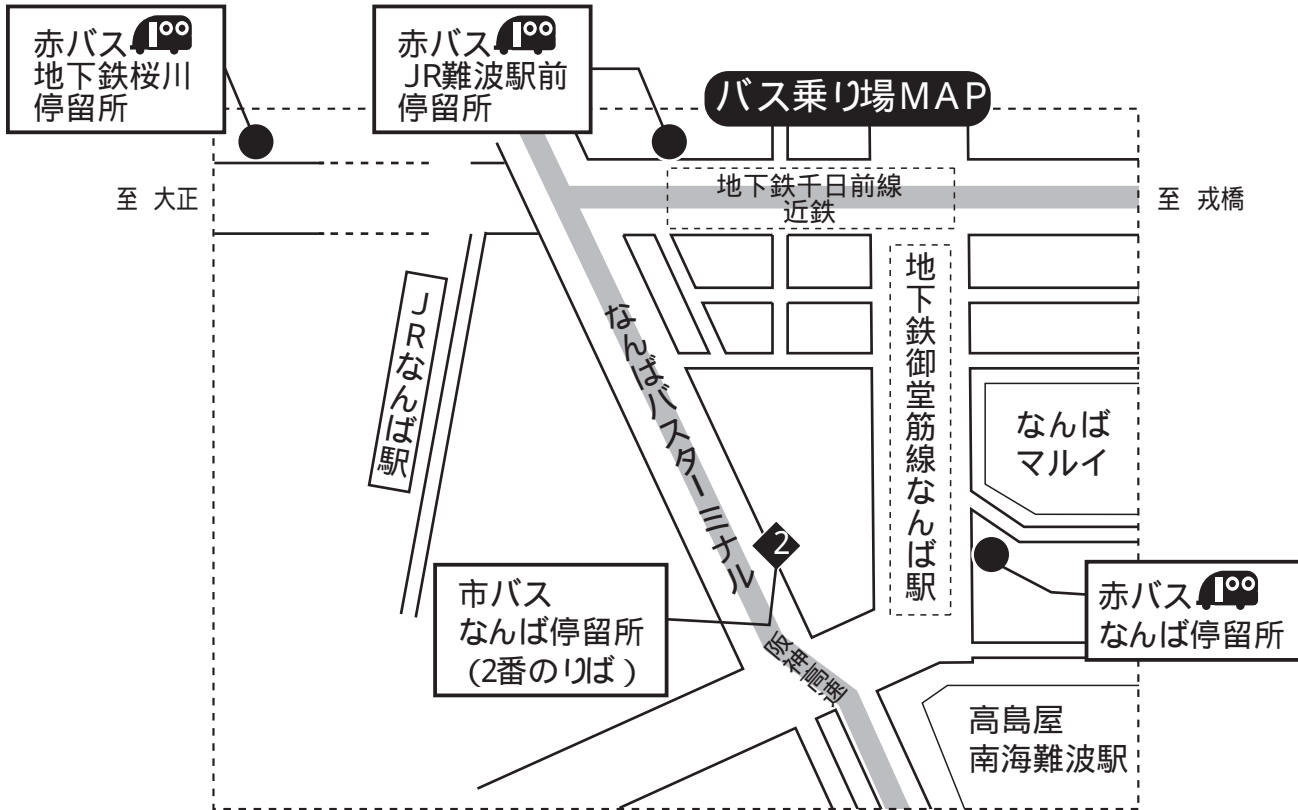

桜川・なんばから

赤バス  浪速西ループ  
 「地下鉄桜川・なんば」「浪速西3丁目」下車  
 (料金: 大人100円、小人50円)

29系統「地下鉄住之江公園」行  
 「地下鉄桜川・なんば」「浪速西3丁目」下車  
 (料金: 大人200円、小人100円)

天王寺から

80系統「鶴町4丁目」行  
 「あべの橋」「浪速西4丁目」下車  
 (料金: 大人200円、小人100円)

大国町から

赤バス  浪速西ループ  
 「地下鉄大国町」「浪速西3丁目」下車  
 (料金: 大人100円、小人50円)