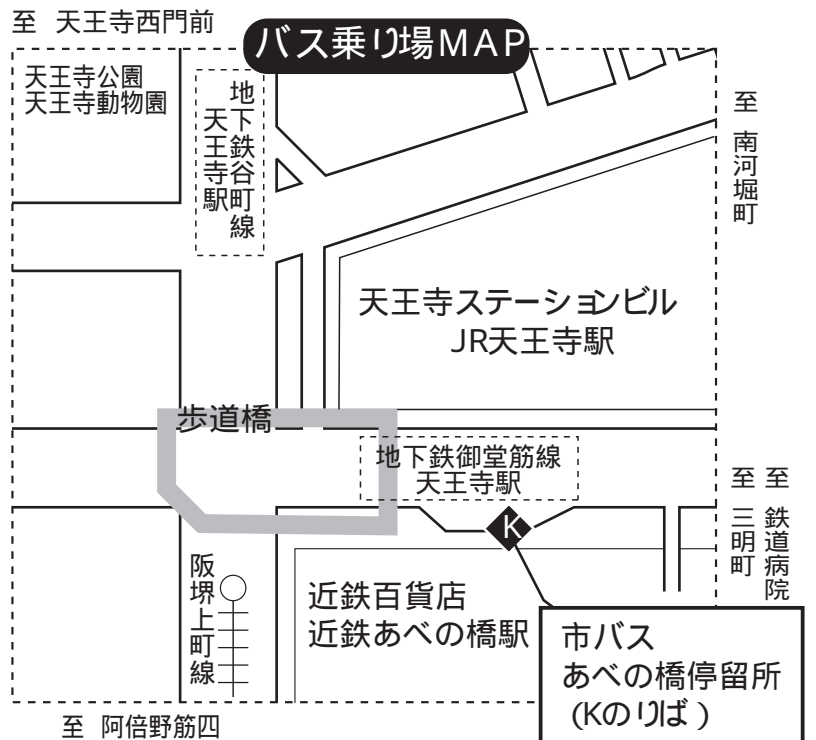

桜川・なんばから

赤バス  浪速西ループ  
 「地下鉄桜川・なんば」「浪速西3丁目」下車  
 (料金: 大人100円、小人50円)

29系統「地下鉄住之江公園」行  
 「地下鉄桜川・なんば」「浪速西3丁目」下車  
 (料金: 大人200円、小人100円)

天王寺から

80系統「鶴町4丁目」行  
 「あべの橋」「浪速西4丁目」下車  
 (料金: 大人200円、小人100円)

大国町から

赤バス  浪速西ループ  
 「地下鉄大国町」「浪速西3丁目」下車  
 (料金: 大人100円、小人50円)