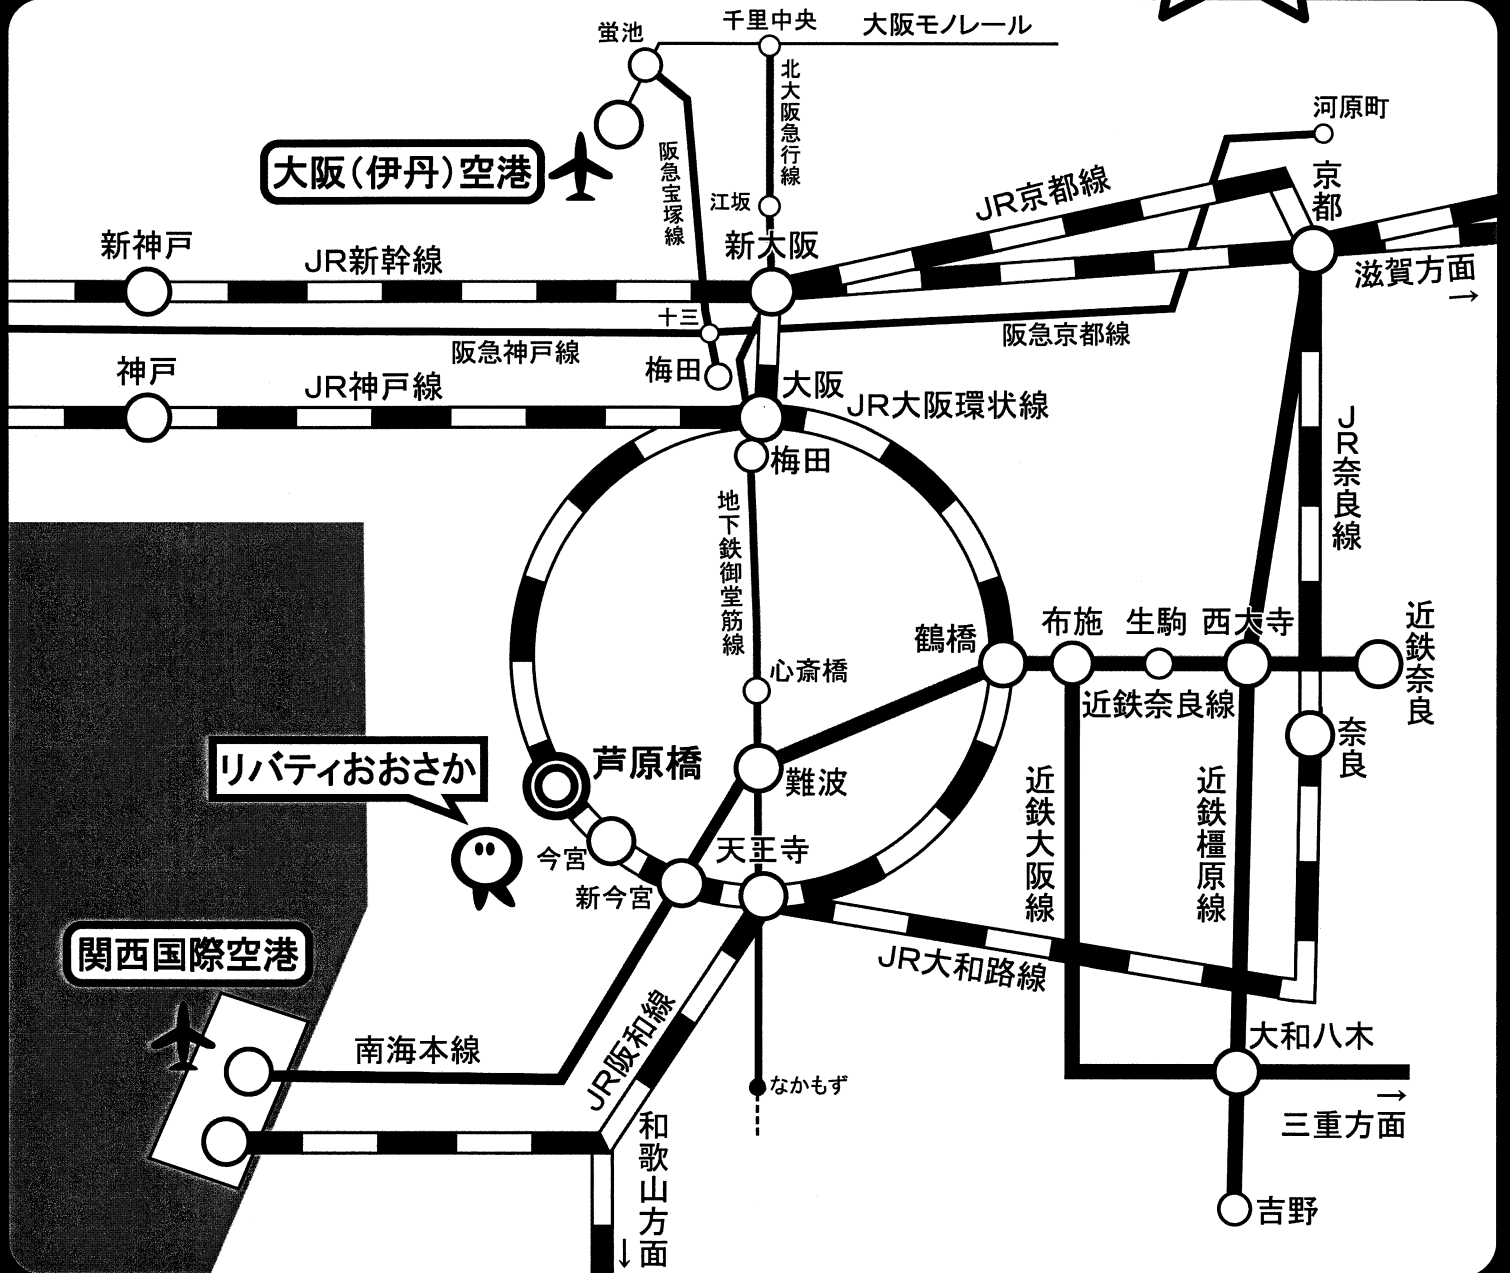

空港・近畿圏からの鉄道路線図

◎大阪(伊丹)空港から(所要時間:約45分)

- ★大阪(伊丹)空港(大阪モノレール)→蛍池(阪急宝塚線)→梅田・大阪(JR環状線内回り)→芦原橋駅下車
又は大阪(伊丹)空港(大阪モノレール)→千里中央(北大阪急行線)→江坂(地下鉄御堂筋線)→梅田・大阪(JR環状線内回り)→芦原橋駅下車

◎関西国際空港から(所要時間:約35~40分※空港から特急電車ご利用の場合)

- ★関西国際空港(JR・特急)→天王寺(JR環状線外回り)→芦原橋駅下車
又は関西国際空港(南海電鉄・特急)→新今宮(JR環状線外回り)→芦原橋駅下車

◎近畿圏各方面から

- ★兵庫方面(JR神戸線又は阪急神戸線)→大阪(JR環状線内回り)→芦原橋駅下車
- ★滋賀・京都方面(JR京都線又は阪急京都線)→大阪(JR環状線内回り)→芦原橋駅下車
- ★三重・奈良方面(JR大和路線)→天王寺(JR環状線外回り)→芦原橋駅下車
又は近鉄奈良(近鉄奈良線)→鶴橋(JR環状線外回り)→芦原橋駅下車
- ★和歌山方面(JR阪和線)→天王寺(JR環状線外回り)→芦原橋駅下車